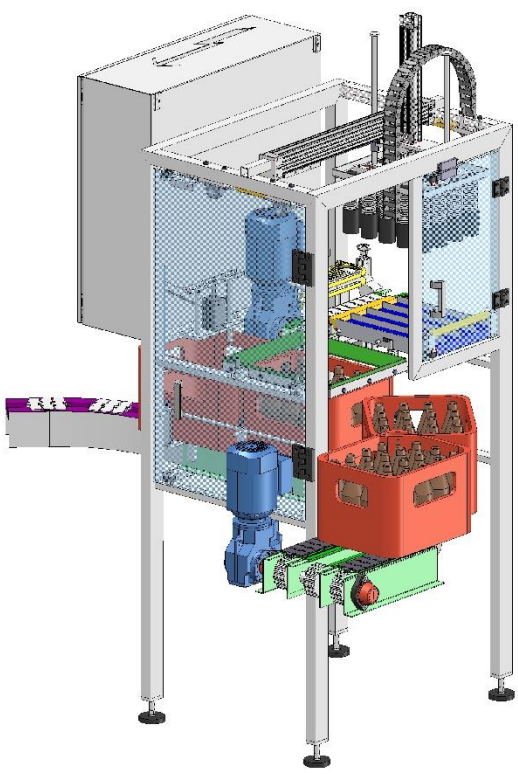

Informationsbroschüre

Flascheneinpacker

EMATIC *C-Line*
compact

für alle gängigen Flaschensorten und Getränkeboxen

www.juwatec.de

Flascheneinpacker

EMATIC *C-Line* compact

- ▶ Leistung: ca. 4.000 Flaschen/Stunde
- ▶ Kostengünstig
- ▶ Verschiedene Flaschen- und Gebindesorten möglich
- ▶ Geringer Platzbedarf
- ▶ Pneumatische Ausführung
- ▶ Langzeitpacktulpen für Schraub- und Kronenkorkmündung
- ▶ alle Aufstell- und Fahrwegvarianten nach Absprache möglich
- ▶ Rahmen komplett aus Edelstahl
- ▶ Einbindung in bestehende Anlagen ist individuell realisierbar