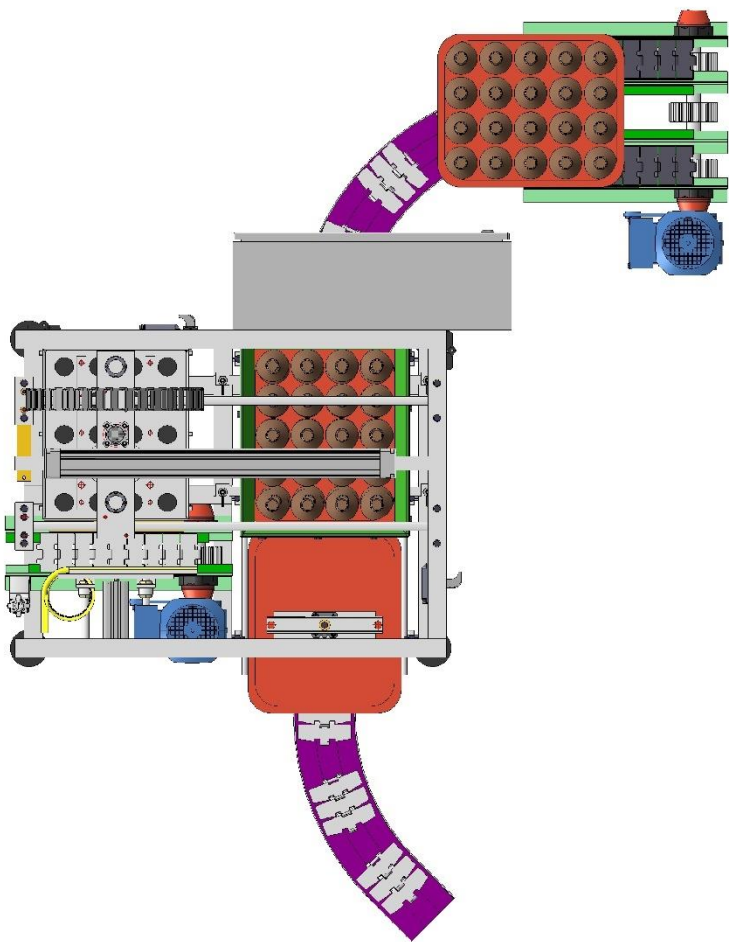

Informationsbroschüre

Flascheneinpacker

EMATIC *C-Line*
compact

für alle gängigen Flaschensorten und Getränkeboxen

www.juwatec.de

Flascheneinpacker

EMATIC *C-Line* compact

- ▶ Leistung: ca. 4.000 Flaschen/Stunde
- ▶ Kostengünstig
- ▶ Verschiedene Flaschen- und Gebindesorten möglich
- ▶ Geringer Platzbedarf
- ▶ Pneumatische Ausführung
- ▶ Langzeitpacktulpen für Schraub- und Kronenkorkmündung
- ▶ alle Aufstell- und Fahrwegvarianten nach Absprache möglich
- ▶ Rahmen komplett aus Edelstahl
- ▶ Einbindung in bestehende Anlagen ist individuell realisierbar