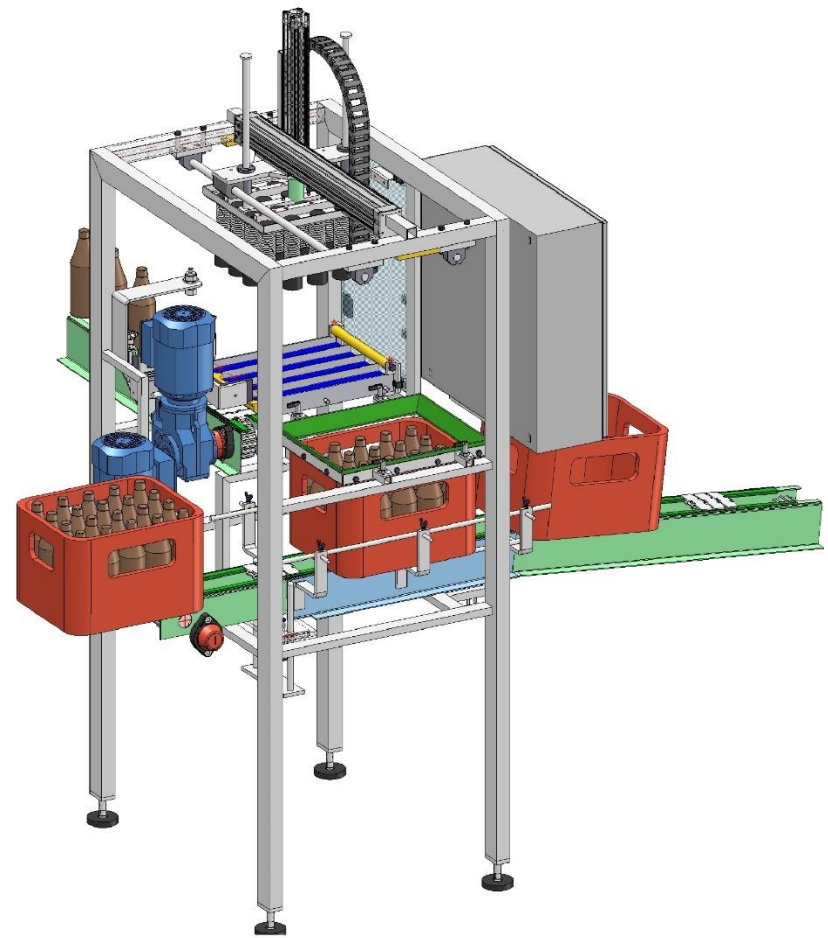

Informationsbroschüre

Flascheneinpacker

EMATIC *C-Line*
compact

für alle gängigen Flaschensorten und Getränkeboxen

www.juwatec.de

Flascheneinpacker

EMATIC *C-Line* compact

- ▶ Leistung: ca. 4.000 Flaschen/Stunde
- ▶ Kostengünstig
- ▶ Verschiedene Flaschen- und Gebindesorten möglich
- ▶ Geringer Platzbedarf
- ▶ Pneumatische Ausführung
- ▶ Langzeitpacktulpen für Schraub- und Kronenkorkmündung
- ▶ alle Aufstell- und Fahrwegvarianten nach Absprache möglich
- ▶ Rahmen komplett aus Edelstahl
- ▶ Einbindung in bestehende Anlagen ist individuell realisierbar