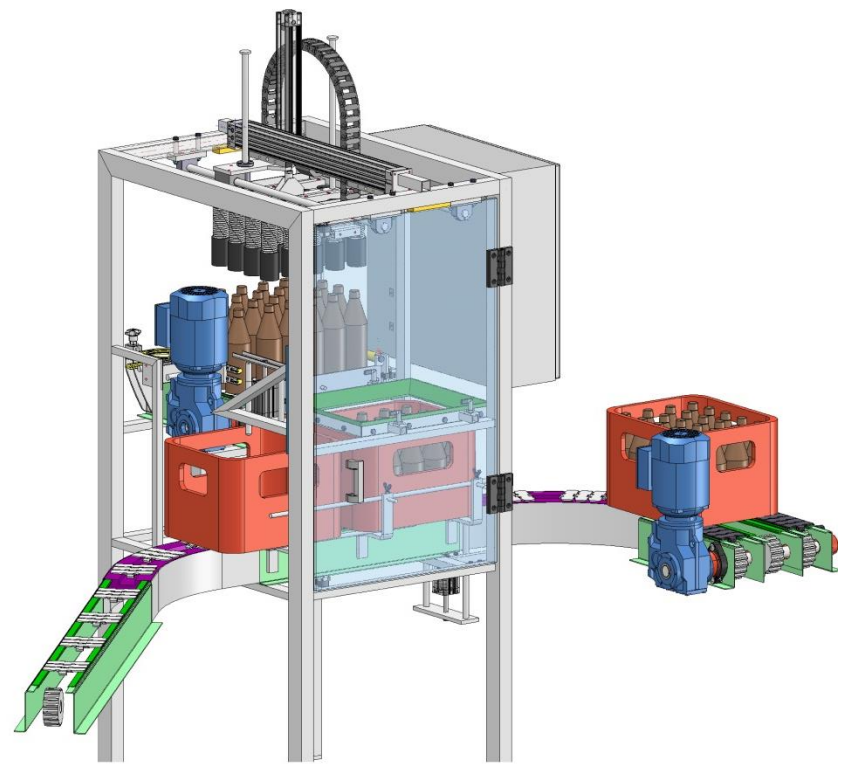

Informationsbroschüre

Flascheneinpacker

EMATIC *C-Line*
compact

für alle gängigen Flaschensorten und Getränkeboxen

www.juwatec.de

Flascheneinpacker

EMATIC *C-Line* compact

- ▶ Leistung: ca. 4.000 Flaschen/Stunde
- ▶ Kostengünstig
- ▶ Verschiedene Flaschen- und Gebindesorten möglich
- ▶ Geringer Platzbedarf
- ▶ Pneumatische Ausführung
- ▶ Langzeitpacktulpen für Schraub- und Kronenkorkmündung
- ▶ alle Aufstell- und Fahrwegvarianten nach Absprache möglich
- ▶ Rahmen komplett aus Edelstahl
- ▶ Einbindung in bestehende Anlagen ist individuell realisierbar