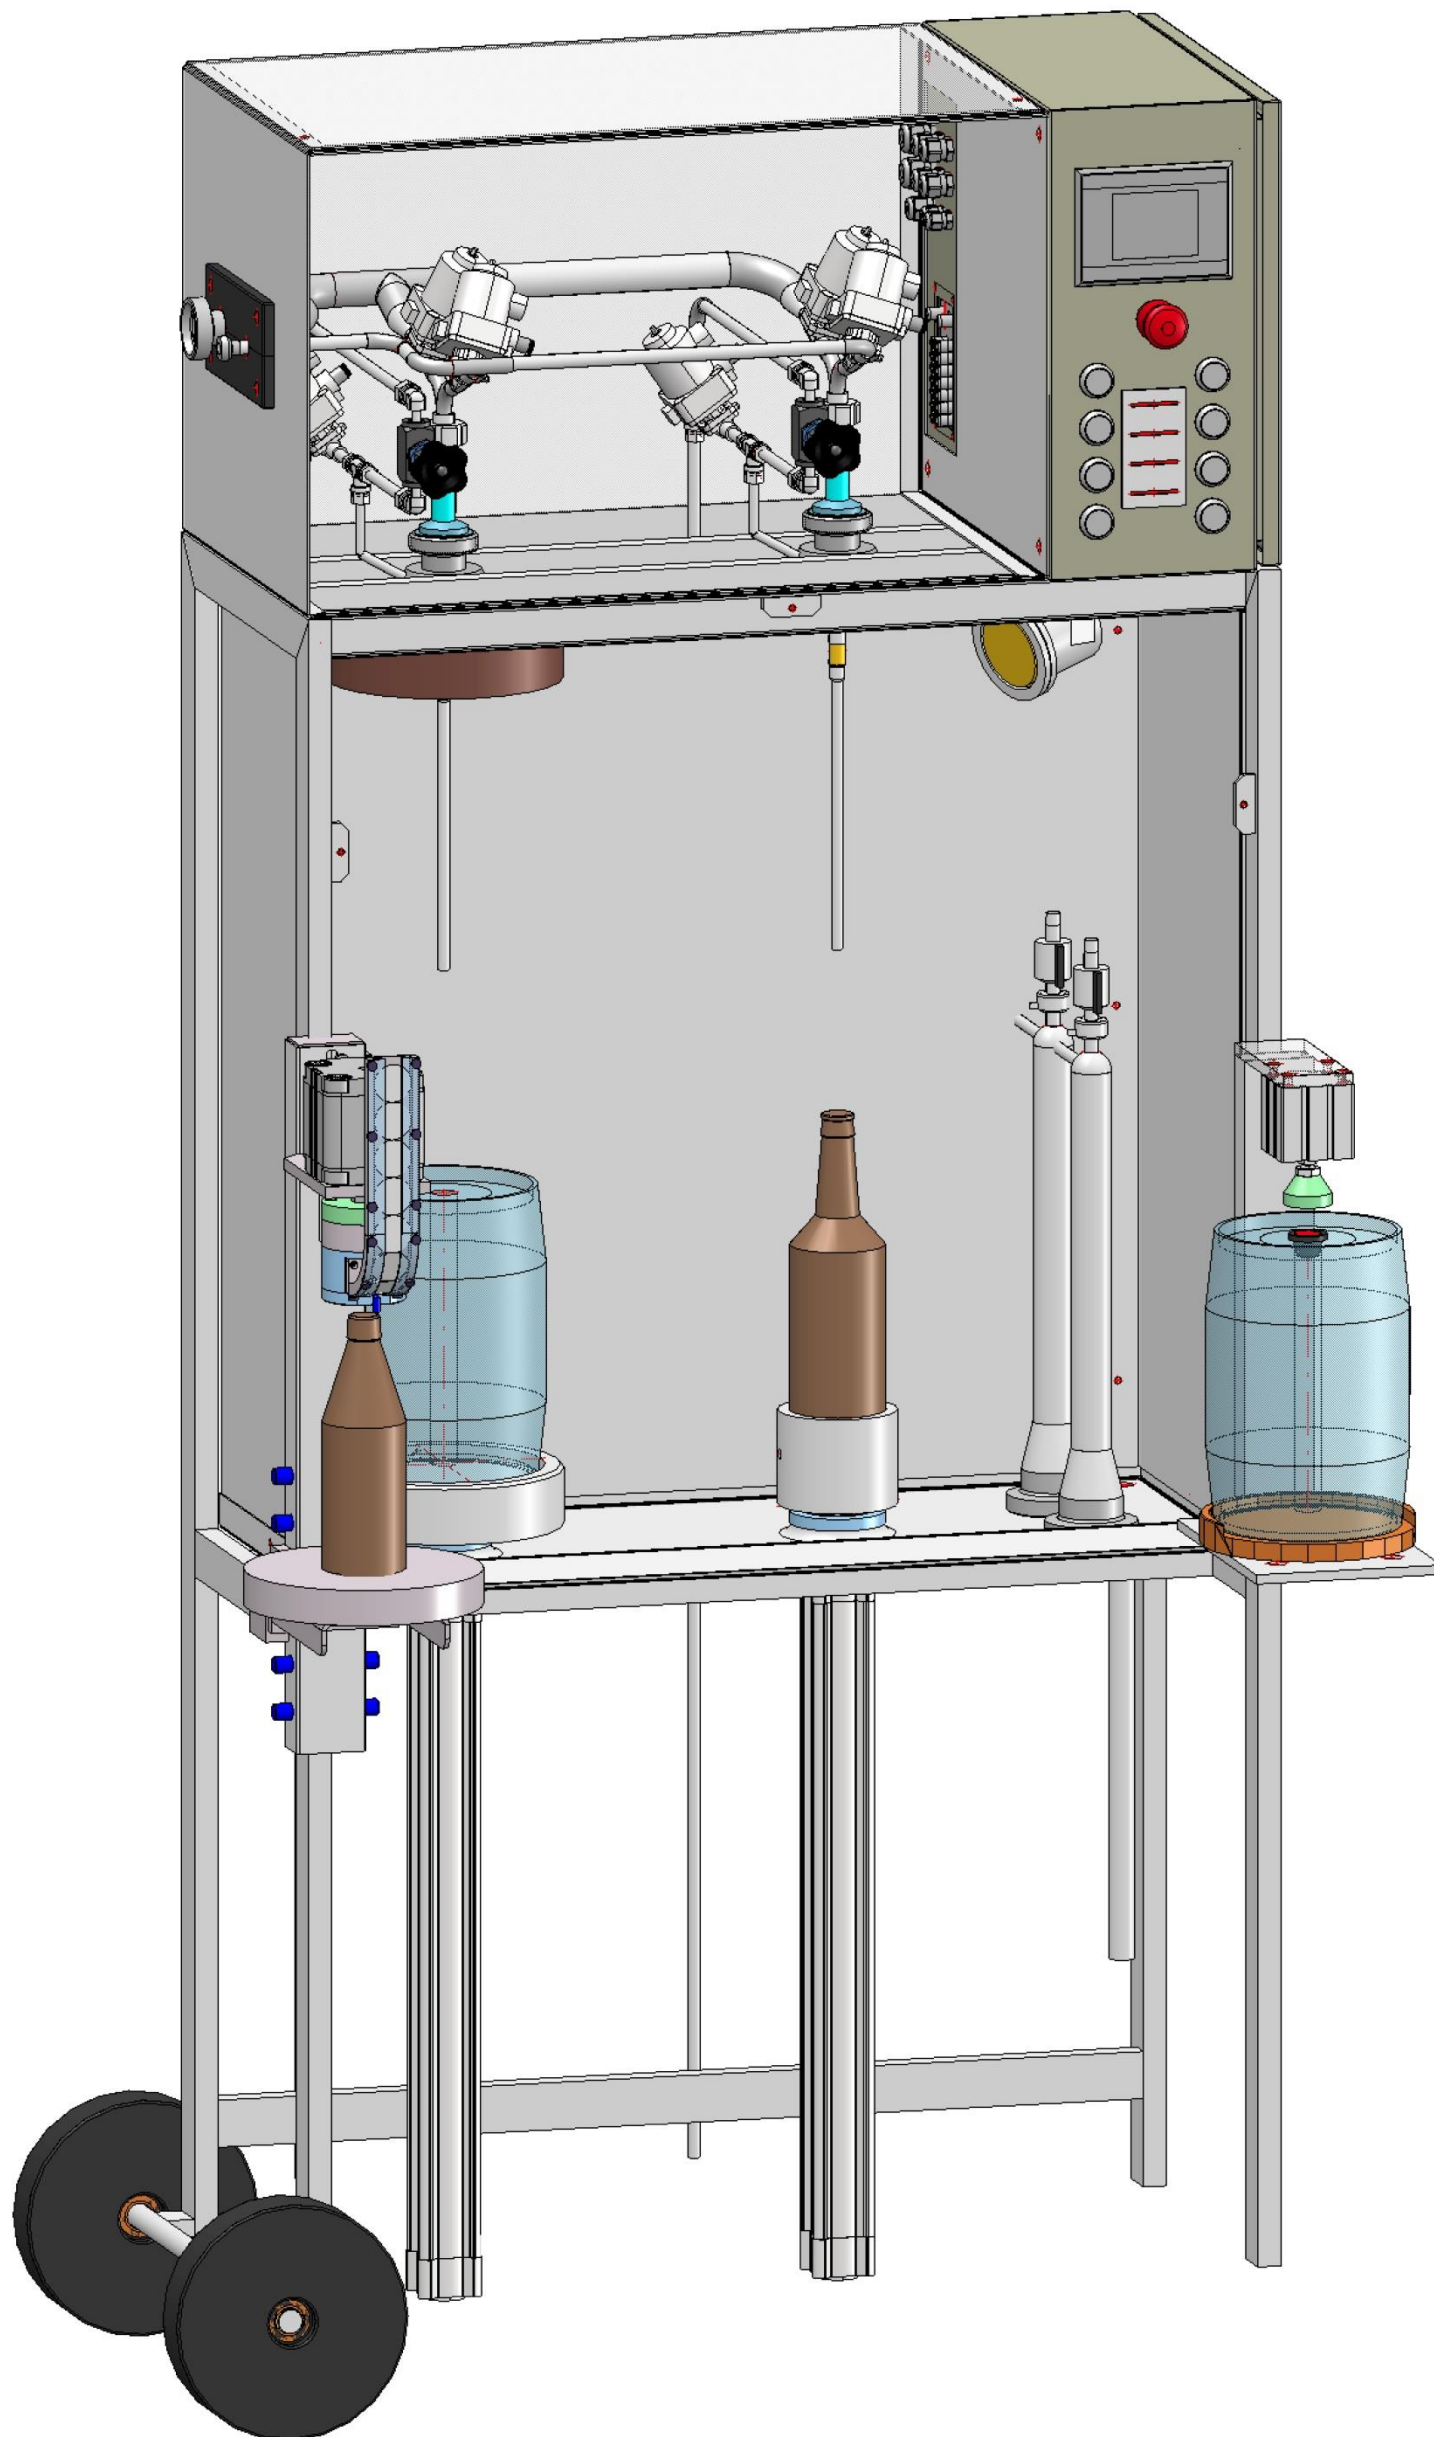

# Siphonflaschen- und Dosenfüller **FAE/FAM**

für alle gängigen Siphonflaschen und Dosen (bis 5l)

[www.juwatec.de](http://www.juwatec.de)

# Siphonflaschen- und Dosenfüller FAE/FAM

- ▶ halbautomatisch: Bestückung per Hand, Füllvorgang automatisch
- ▶ sehr gute Sauerstoffwerte durch CO2 Spülung
- ▶ Füllniveauregulierung über Zeit nachstellbar
- ▶ Spül-, Vorspann-, Nachlauf- und Entlastungszeit einstellbar (geschützt über Passwort -> Maschinenbedienung auch durch Aushilfspersonal möglich)
- ▶ Als Einzel- oder Mehrfachmaschine (bis zu fünf Füllstellen) möglich
- ▶ Reinigungsprogramm individuell einstell- und speicherbar
- ▶ optional mit Verschießer für 5l-Partydosen
- ▶ optional mit angebautem Rinser für Neuglas
- ▶ optional mit Verschießer für Kronkorken
- ▶ optional als fahrbare Variante lieferbar
- ▶ schnelles Wechseln der Formateile für neue Gebindesorte
- ▶ CIP-Reinigung im Kreislauf möglich
- ▶ geringer Platzbedarf (nur ca. 400mm Tiefe)