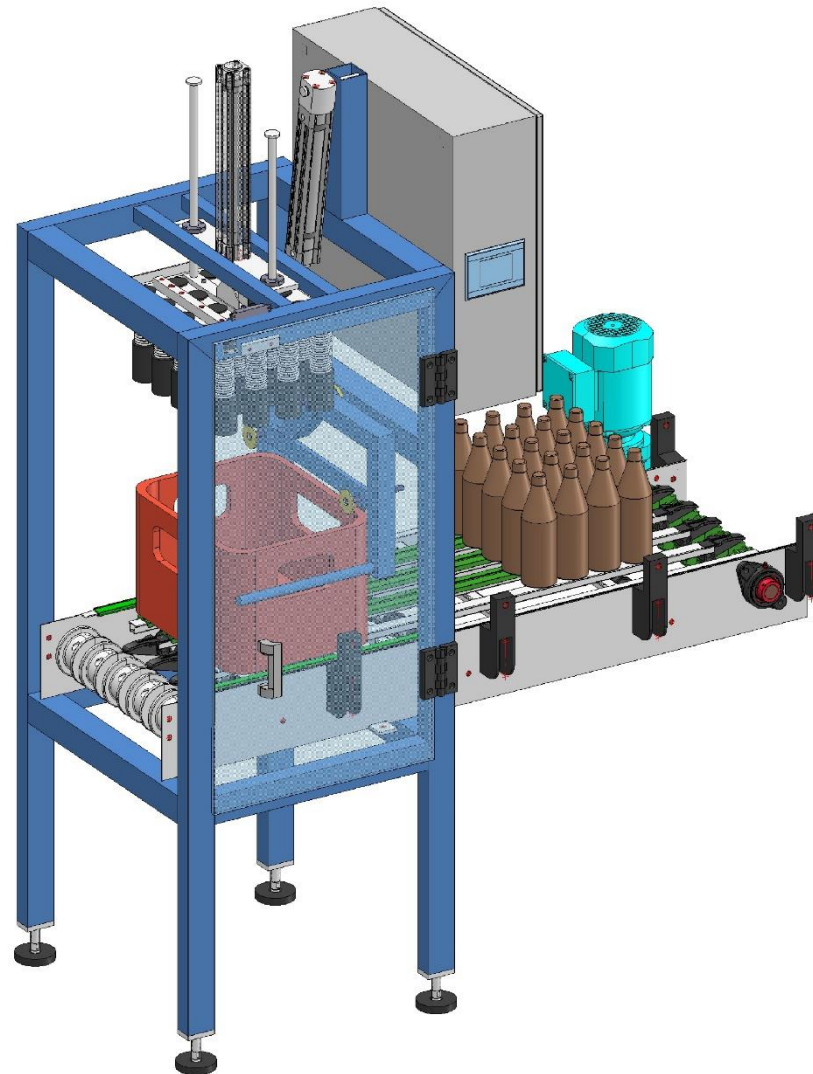

Informationsbroschüre

Flaschenauspacker

AMATIC *C-Line*
compact

für alle gängigen Flaschensorten und Getränkeboxen

www.juwatec.de

Flaschenauspacker

AMATIC *C-Line*
compact

- ▶ Leistung: ca. 4.000 Flaschen/Stunde
- ▶ Geringer Platzbedarf
- ▶ Pneumatische Ausführung
- ▶ Verschiedene Flaschen- und Gebindesorten möglich
- ▶ Kostengünstig
- ▶ Langzeitpacktulpen für Schraub- und Kronenkorkmündung
- ▶ alle Aufstell- und Fahrwegvarianten nach Absprache möglich
- ▶ Rahmen komplett aus Edelstahl
- ▶ Einbindung in bestehende Anlagen ist individuell realisierbar