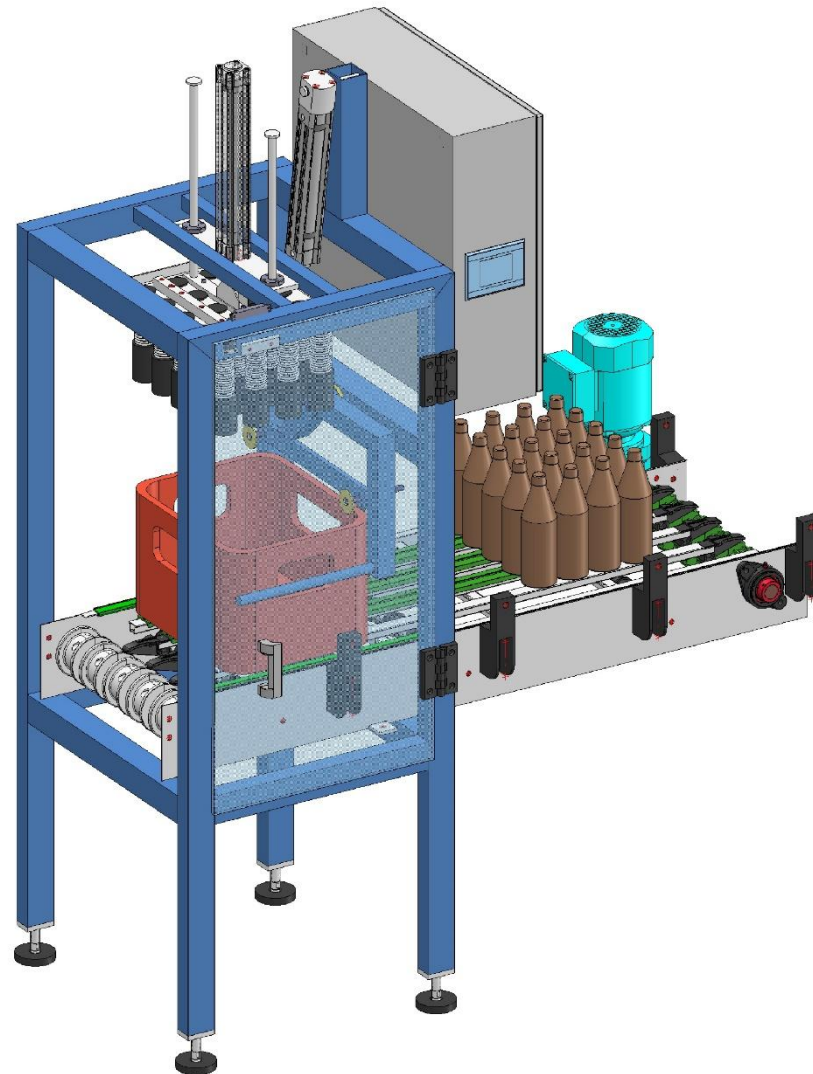

Informationsbroschüre

Flaschenauspacker

AMATIC *C-Line*
compact

für alle gängigen Flaschensorten und Getränkeboxen

www.juwatec.de

Flaschenauspacker

AMATIC *C-Line*
compact

- ▶ Leistung: ca. 200 Zyklen/Stunde
- ▶ Geringer Platzbedarf
- ▶ Pneumatische Ausführung
- ▶ Verschiedene Flaschen- und Gebindesorten möglich
- ▶ Kostengünstig
- ▶ Langzeitpacktulpen für Schraub- und Kronenkorkmündung
- ▶ alle Aufstell- und Fahrwegvarianten nach Absprache möglich
- ▶ Rahmen komplett aus Edelstahl
- ▶ Einbindung in bestehende Anlagen ist individuell realisierbar