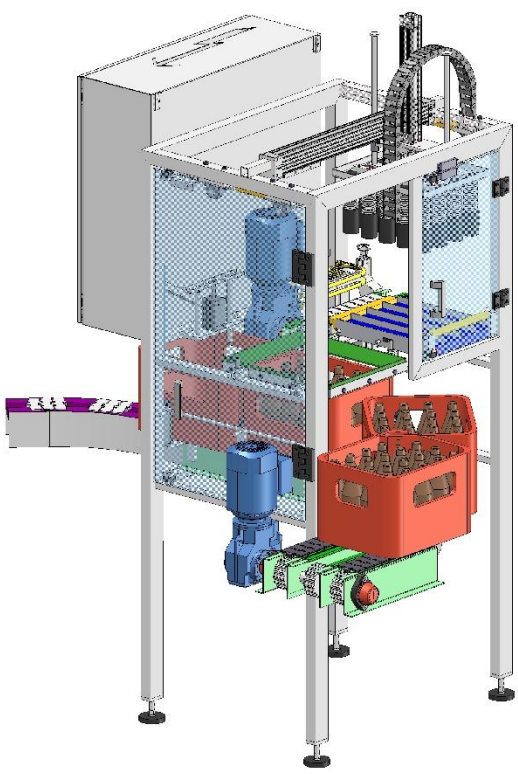

Informationsbroschüre

Flascheneinpacker

EMATIC *C-Line*
compact

für alle gängigen Flaschensorten und Getränkeboxen

www.juwatec.de

Flascheneinpacker

EMATIC *C-Line* compact

- ▶ Leistung: ca. 200 Zyklen/Stunde
- ▶ Kostengünstig
- ▶ Verschiedene Flaschen- und Gebindesorten möglich
- ▶ Geringer Platzbedarf
- ▶ Pneumatische Ausführung
- ▶ Langzeitpacktulpen für Schraub- und Kronenkorkmündung
- ▶ alle Aufstell- und Fahrwegvarianten nach Absprache möglich
- ▶ Rahmen komplett aus Edelstahl
- ▶ Einbindung in bestehende Anlagen ist individuell realisierbar