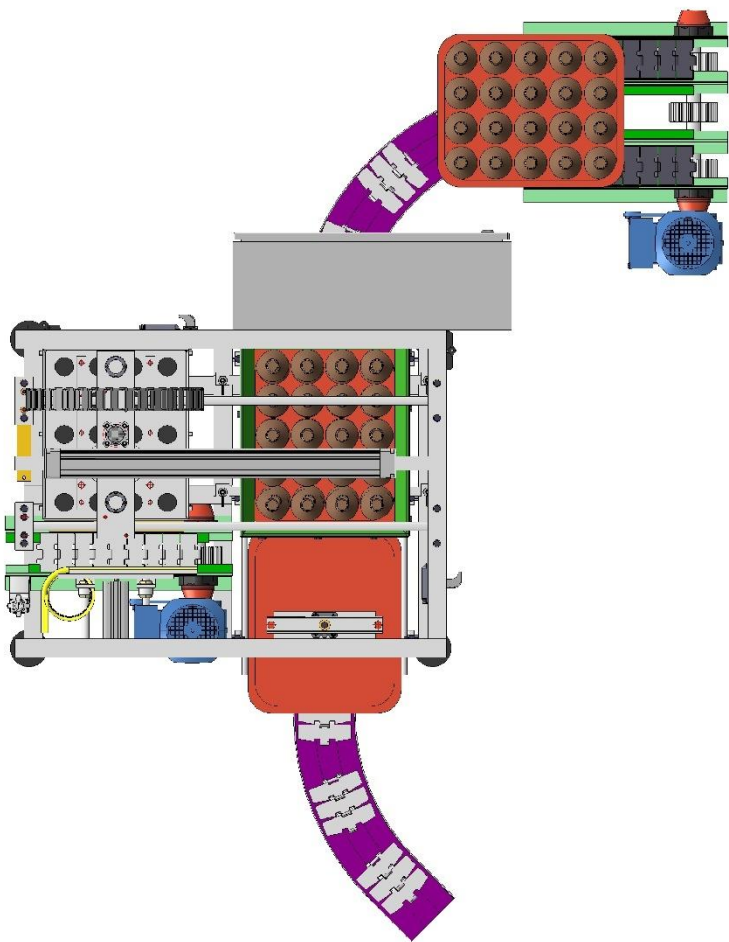

Informationsbroschüre

Flascheneinpacker

EMATIC *C-Line*
compact

für alle gängigen Flaschensorten und Getränkeboxen

www.juwatec.de

Flascheneinpacker

EMATIC *C-Line* compact

- ▶ Leistung: ca. 200 Zyklen/Stunde
- ▶ Kostengünstig
- ▶ Verschiedene Flaschen- und Gebindesorten möglich
- ▶ Geringer Platzbedarf
- ▶ Pneumatische Ausführung
- ▶ Langzeitpacktulpen für Schraub- und Kronenkorkmündung
- ▶ alle Aufstell- und Fahrwegvarianten nach Absprache möglich
- ▶ Rahmen komplett aus Edelstahl
- ▶ Einbindung in bestehende Anlagen ist individuell realisierbar