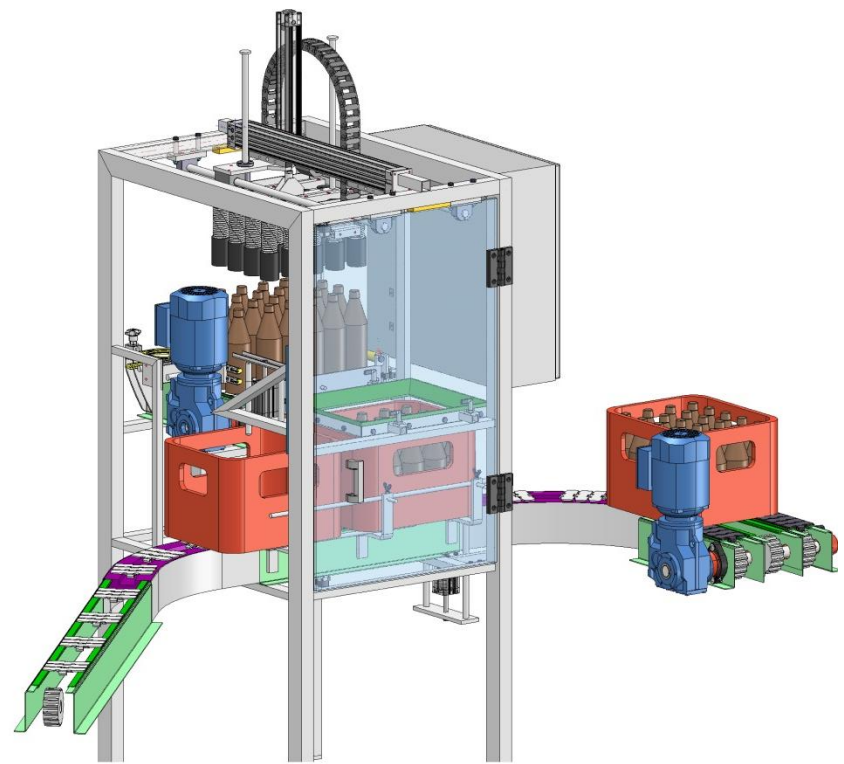

Informationsbroschüre

Flascheneinpacker

EMATIC *C-Line*
compact

für alle gängigen Flaschensorten und Getränkeboxen

www.juwatec.de

Flascheneinpacker

EMATIC *C-Line* compact

- ▶ Leistung: ca. 200 Zyklen/Stunde
- ▶ Kostengünstig
- ▶ Verschiedene Flaschen- und Gebindesorten möglich
- ▶ Geringer Platzbedarf
- ▶ Pneumatische Ausführung
- ▶ Langzeitpacktulpen für Schraub- und Kronenkorkmündung
- ▶ alle Aufstell- und Fahrwegvarianten nach Absprache möglich
- ▶ Rahmen komplett aus Edelstahl
- ▶ Einbindung in bestehende Anlagen ist individuell realisierbar