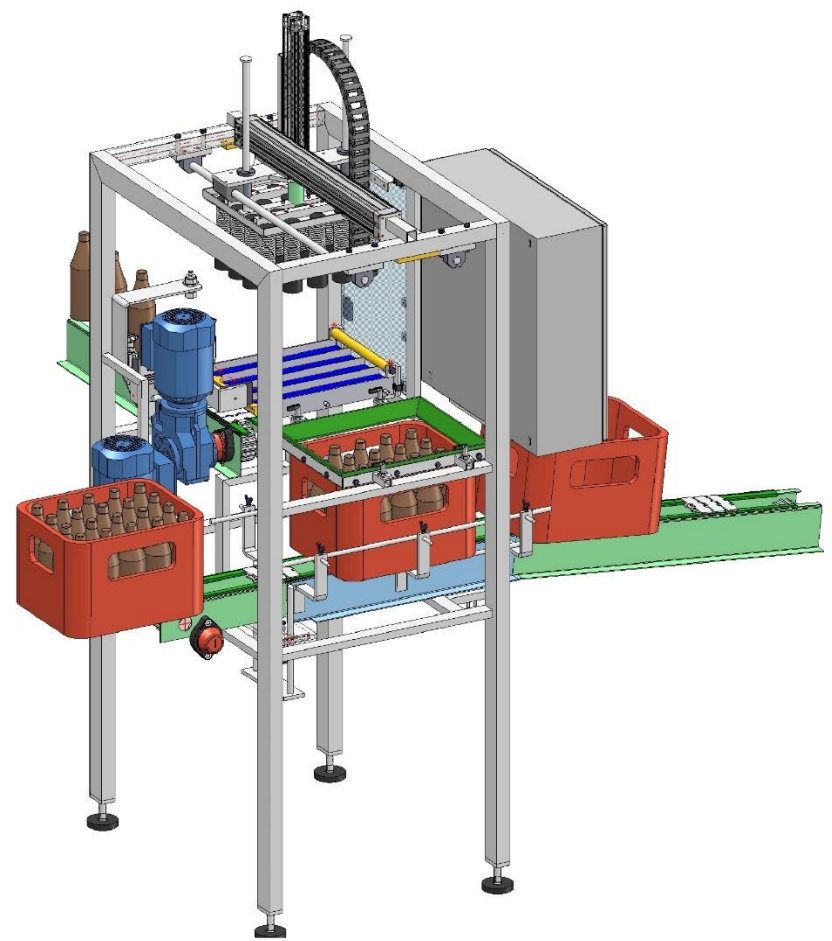

Informationsbroschüre

Flascheneinpacker

EMATIC *C-Line*
compact

für alle gängigen Flaschensorten und Getränkeboxen

www.juwatec.de

Flascheneinpacker

EMATIC *C-Line* compact

- ▶ Leistung: ca. 200 Zyklen/Stunde
- ▶ Kostengünstig
- ▶ Verschiedene Flaschen- und Gebindesorten möglich
- ▶ Geringer Platzbedarf
- ▶ Pneumatische Ausführung
- ▶ Langzeitpacktulpen für Schraub- und Kronenkorkmündung
- ▶ alle Aufstell- und Fahrwegvarianten nach Absprache möglich
- ▶ Rahmen komplett aus Edelstahl
- ▶ Einbindung in bestehende Anlagen ist individuell realisierbar