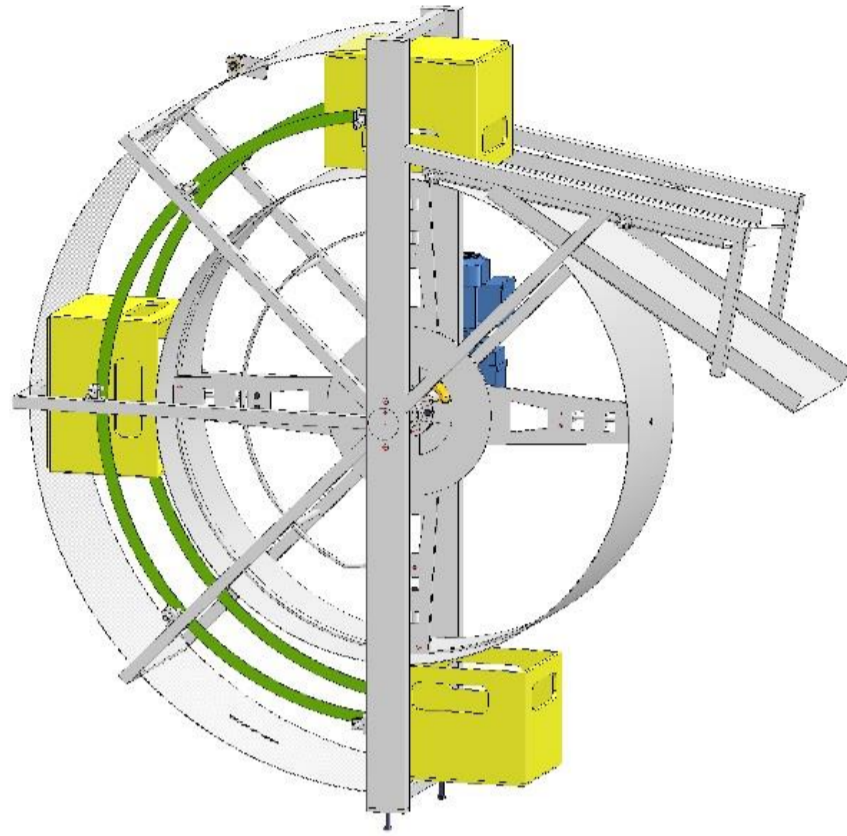

# Kreiselwender

für alle gängigen Getränkeboxen

[www.juwatec.de](http://www.juwatec.de)

# Kreiselwender

- ▶ Rahmen aus Edelstahl
- ▶ schnell verstellbar für verschiedene Formate
- ▶ Geschwindigkeit mittels Frequenzumrichter einstellbar
- ▶ geführte Restentleerung
- ▶ Zu- und Abgabe in einer Flucht
- ▶ verschleißarm => günstig da keine Gripperketten
- ▶ geringer Platzverbrauch => kleiner Wendekreis (1,5m)
- ▶ offene Bauweise => leichte Reinigung
- ▶ modernste Elektrotechnik
- ▶ materialschonend => wenig Kontaktfläche zum Kasten